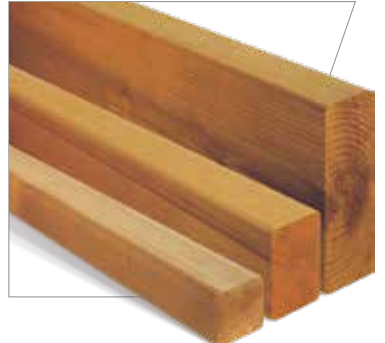

Thermo D	فن آوری
قابل استفاده در نمای بیرونی و داخلی	تیر و ستون
کاج	گونه
۱۹ X ۹۲/۱۱۷	سایز
فاق و زبانه	نوع پروفیل

## پروفیل ساده

SHP 16 . SHP 19 . SHP 26 . SHP 42

. SHP 16

Thermo D	فن آوری
قابل استفاده در نمای بیرونی و داخلی	کف، محوطه، نما
کاج	گونه
۱۶ X ۹۲/۱۱۷	سایز
SHP ساده	نوع پروفیل

. SHP 19

Thermo D	فن آوری
قابل استفاده در نمای بیرونی و داخلی	کف، محوطه، نما
کاج	گونه
۱۹ X ۹۲/۱۱۷	سایز
SHP ساده	نوع پروفیل

. SHP 26

Thermo D	فن آوری
قابل استفاده در نمای بیرونی و کف	کف، محوطه، نما
کاج	گونه
۲۶ X ۹۲/۱۱۷	سایز
SHP ساده	نوع پروفیل

. SHP 42

Thermo D	فن آوری
قابل استفاده در نمای بیرونی و داخلی	کف، محوطه، نما
کاج	گونه
۴۲ X ۶۸/۹۲/۱۴۰	سایز
SHP ساده	نوع پروفیل