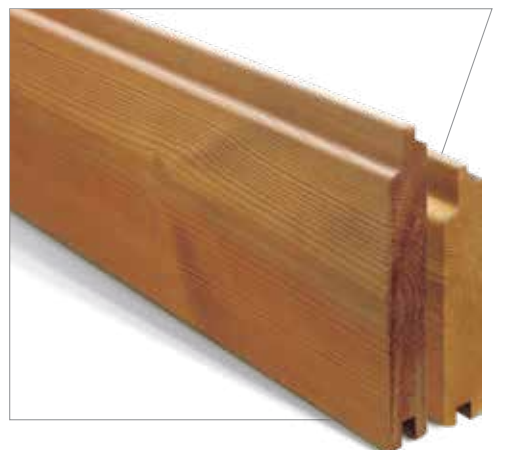

## پروفیل فاق و زبانه

UTS 16 . UTV 16 / . UTS 19 . UTV 19

. UTS 16 . UTV 16

Thermo D	فن آوری
قابل استفاده در نمای بیرونی و داخلی	کف، محوطه، نما
کاج	گونه
۱۶ X ۹۲/۱۱۷	سایز
فاق و زبانه	نوع پروفیل

. UTS 19 . UTV 19 . STP 19

Thermo D	فن آوری
قابل استفاده در نمای بیرونی و داخلی	تیر و ستون
کاج	گونه
۱۹ X ۹۲/۱۱۷	سایز
فاق و زبانه	نوع پروفیل

## پروفیل ساده

SHP 16 . SHP 19 . SHP 26 . SHP 42

. SHP 16

Thermo D	فن آوری
قابل استفاده در نمای بیرونی و داخلی	کف، محوطه، نما
کاج	گونه
۱۶ X ۹۲/۱۱۷	سایز
SHP ساده	نوع پروفیل

. SHP 19

Thermo D	فن آوری
قابل استفاده در نمای بیرونی و داخلی	کف، محوطه، نما
کاج	گونه
۱۹ X ۹۲/۱۱۷	سایز
SHP ساده	نوع پروفیل